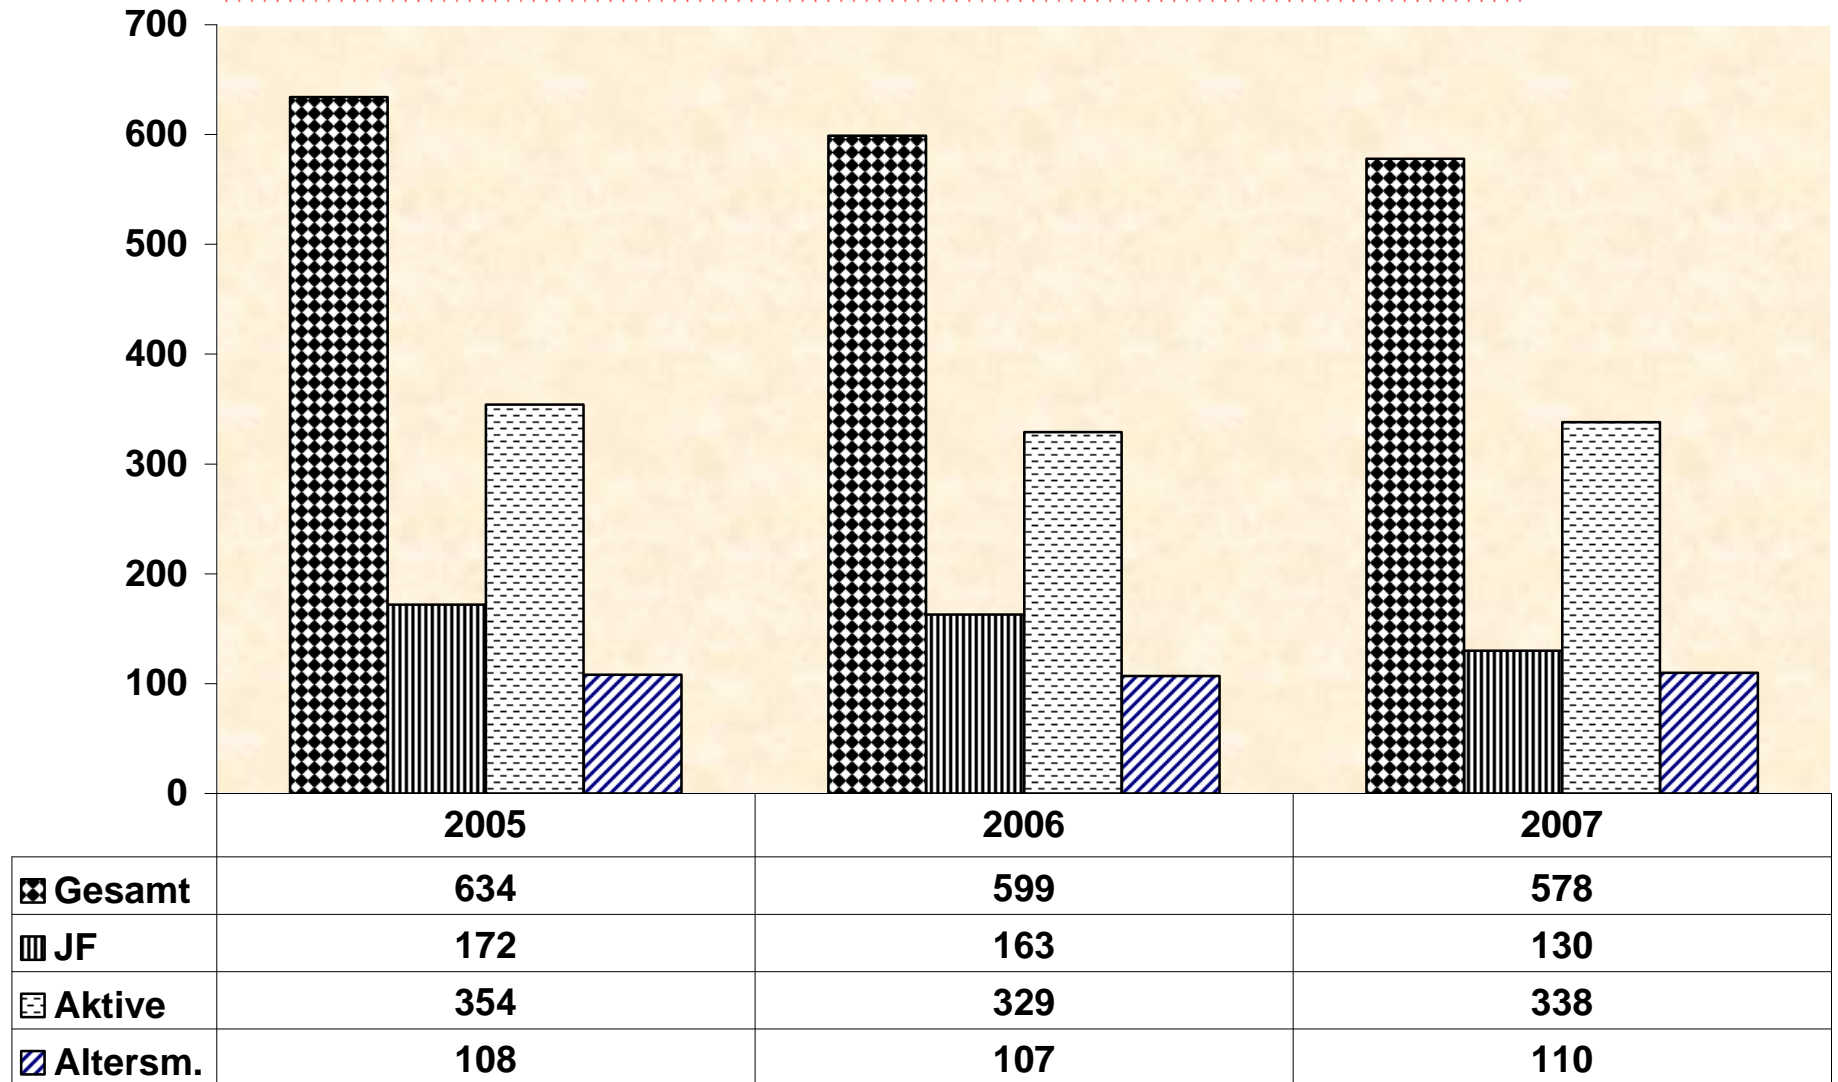

Entwicklung der Mitgliederzahlen der Feuerwehr Bruchsal in den Jahren 2005 - 2007

Einsätze der Feuerwehr Bruchsal nach Abteilungen und Einsatzarten im Jahr 2007

	Gesamt	Bruchsal	Obergromb	Untergromb	Büchen	Helmsh	Heidelsh
■ Gesamt	766	458	21	141	56	41	49
■ Brandeinsätze	99	75	1	6	3	5	9
■ Techn. Hilfeleist.	93	73	2	7	4	0	7
□ Umwelteinsätze	22	16	1	1	1	1	2
■ Täusch.- und Fehlalarme	113	108	0	1	0	0	4
■ Sicherh.- /Sonntagswachen	141	101	9	19	4	3	5
■ Arbeitseinsätze	39	12	2	6	8	6	5
■ Überland- Notfallhilfe	82	11	0	70	1	0	0
■ Einsätze in Bruchs. Abt.	102	22	3	23	16	21	17
■ Beratung VB / Fachberatung	75	40	3	8	19	5	0

Entwicklung der Einsatzzahlen der Abteilungen der Feuerwehr Bruchsal Jahre 2005 - 2007

Mitglieder der Feuerwehr Bruchsal am 31.12.2007