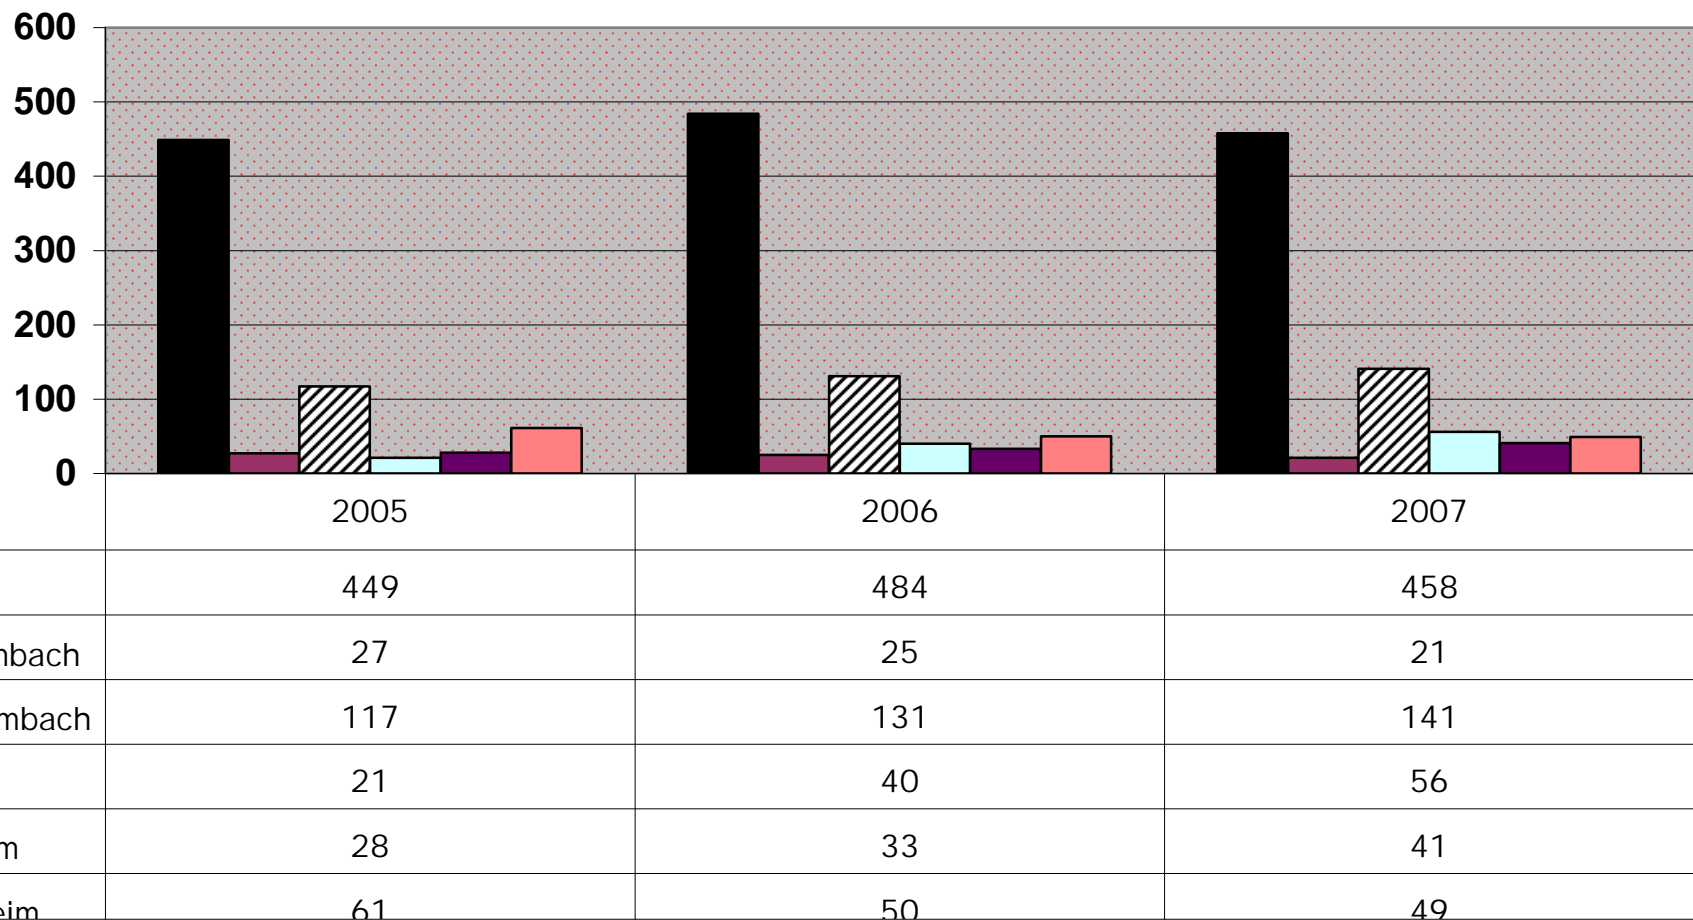

Entwicklung der Mitgliederzahlen der Feuerwehr Bruchsal in den Jahren 2005 - 2007

Einsätze der Feuerwehr Bruchsal nach Abteilungen und Einsatzarten im Jahr 2007

	Gesamt	Bruchsal	Obergromb	Untergromb	Büchen	Helmsh	Heidelsh
■ Gesamt	766	458	21	141	56	41	49
■ Brandeinsätze	99	75	1	6	3	5	9
■ Techn. Hilfeleist.	93	73	2	7	4	0	7
□ Umwelteinsätze	22	16	1	1	1	1	2
■ Täusch.- und Fehlalarme	113	108	0	1	0	0	4
■ Sicherh.- /Sonntagswachen	141	101	9	19	4	3	5
■ Arbeitseinsätze	39	12	2	6	8	6	5
■ Überland- Notfallhilfe	82	11	0	70	1	0	0
■ Einsätze in Bruchs. Abt.	102	22	3	23	16	21	17
■ Beratung VB / Fachberatung	75	40	3	8	19	5	0

Entwicklung der Einsatzzahlen der Abteilungen der Feuerwehr Bruchsal Jahre 2005 - 2007

Mitglieder der Feuerwehr Bruchsal am 31.12.2007