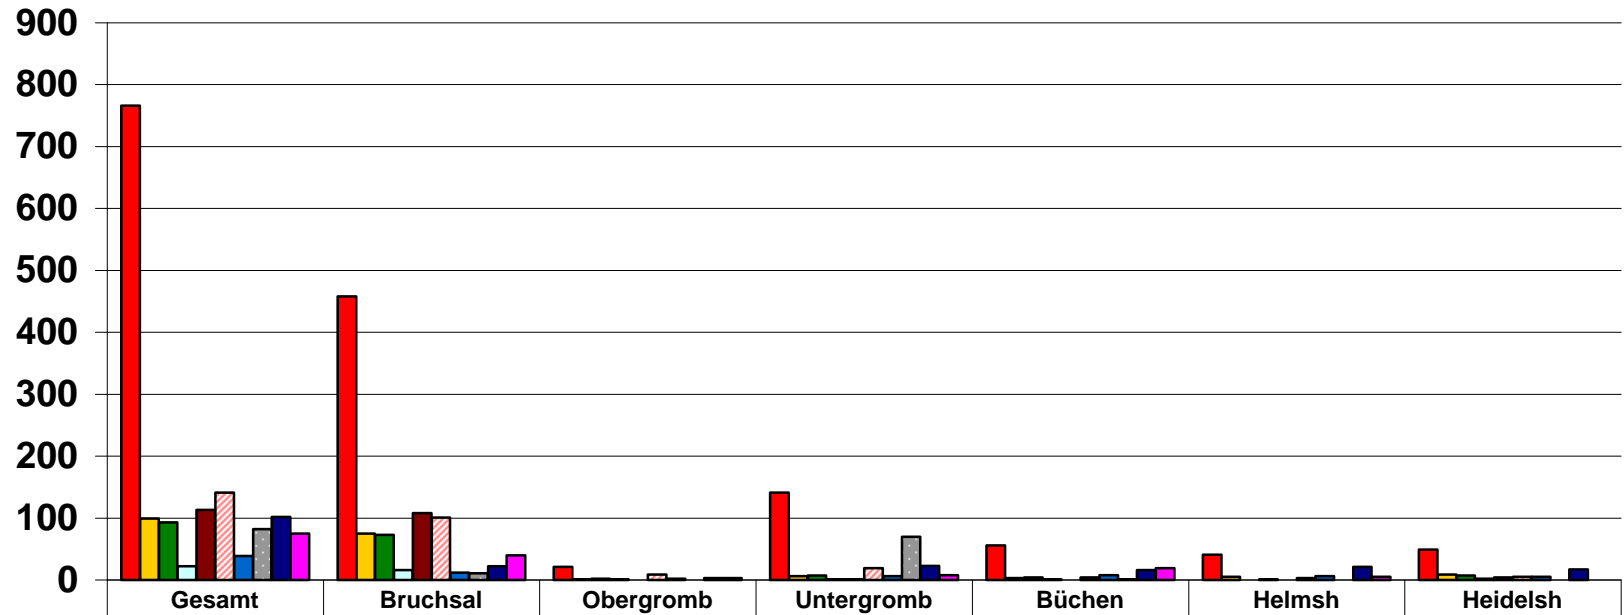

Entwicklung der Mitgliederzahlen der Feuerwehr Bruchsal in den Jahren 2005 - 2007

Einsätze der Feuerwehr Bruchsal nach Abteilungen und Einsatzarten im Jahr 2007

	Gesamt	Bruchsal	Obergromb	Untergromb	Büchen	Helmsh	Heidelsh
■ Gesamt	766	458	21	141	56	41	49
■ Brandeinsätze	99	75	1	6	3	5	9
■ Techn. Hilfeleist.	93	73	2	7	4	0	7
□ Umwelteinsätze	22	16	1	1	1	1	2
■ Täusch.- und Fehlalarme	113	108	0	1	0	0	4
■ Sicherh.- /Sonntagswachen	141	101	9	19	4	3	5
■ Arbeitseinsätze	39	12	2	6	8	6	5
■ Überland- Notfallhilfe	82	11	0	70	1	0	0
■ Einsätze in Bruchs. Abt.	102	22	3	23	16	21	17
■ Beratung VB / Fachberatung	75	40	3	8	19	5	0

Entwicklung der Einsatzzahlen der Abteilungen der Feuerwehr Bruchsal Jahre 2005 - 2007

Mitglieder der Feuerwehr Bruchsal am 31.12.2007